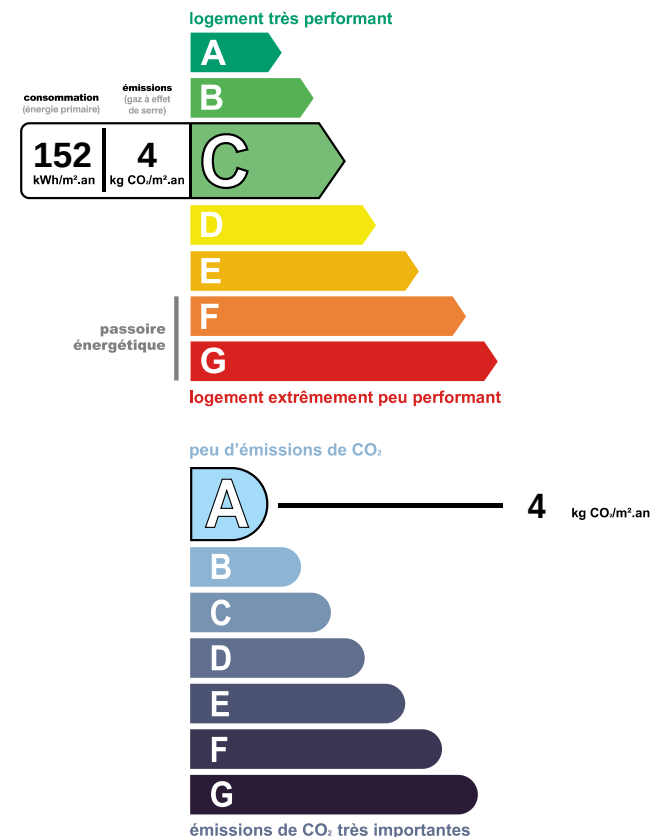

Ref. 24030

Maison Moigny Sur Ecole 835 000 € *

Maison

MOIGNY-SUR-ECOLE - ENSEMBLE IMMOBILIER comprenant une maison d'habitation principale et 4 gîtes. Proche accès forêt et A6. Dans cet écrin de verdure sont implantées ; une maison de 166 m² env. : entrée, pièce à vivre confortable, véranda, cuisine aménagée, toilette. A l'étage : pièce palière desservant 1 suite avec sdb/douche, 2 chambres, salle de bains et dressing. Seconde maison : de nombreuses possibilités d'exploitation s'offrent à vous. Du studio au F4/F5, chaque logement possède un extérieur intimiste. Garages. Chauffage géothermie - PRESTATIONS DE QUALITÉ. Les informations sur les risques sont disponibles sur le site Contacter Audrey GUIGNARD, consultante Immobilier indépendante, inscrite au RSAC du TC de EVRY sous le n° 503 445 645 - 06 98 74 02 07

265 m²
Surface

12
Pièce(s)

0
Chambre(s)

*Honoraires à la charge du vendeur.

Estimation du coût annuel des énergies pour un usage standard entre 1 530 € et 2 120 € au 01/01/2021 (abonnement compris)

Les informations sur les risques auxquels ce bien est exposé sont disponibles sur le site