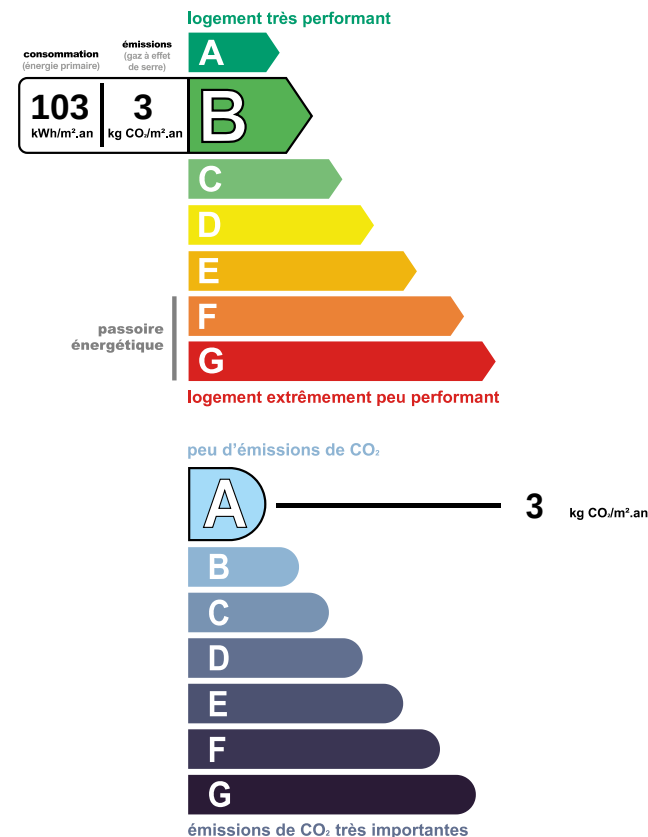

Ref. 24043

Proche Milly-la-Forêt

315 000 € *

Maison

Boutigny-sur-Essonne, centre ville.

128 m² hab. - Terrain 673 m² -

Agréable maison traditionnelle composée d'une belle pièce à vivre (40m² env.), cuisine ouverte équipée, chambre, salle de bains et toilette indépendant. A l'étage, espace bureau, trois chambres, salle d'eau et toilette indépendant.

La maison bénéficie d'un garage et d'une cave spacieuse. Terrain clos. Chauffage par pompe à chaleur et ballon thermodynamique .

Les informations sur les risques auxquels ce bien est exposé sont disponibles sur le site Géorisques : www.georisques.gouv.fr.

128 m²
Surface

6
Pièce(s)

4
Chambre(s)

*Honoraires à la charge du vendeur.

Estimation du coût annuel des énergies pour un usage standard entre 810 € et 1 140 € au 01/01/2021 (abonnement compris)

MILLY IMMOBILIER - SAS - 63 Rue LANGLOIS 91490 MILLY LA FORET RCS - au capital de 5000 € - Carte Professionnelle (T) n° CPI91012018000024252 / EVRY - Garantie : GALIAN, 89 rue de la Boétie 75008 PARIS - Montant : 120000 € - L'agence : MILLY IMMOBILIER ne doit recevoir ni détenir d'autres fonds, effets ou valeurs que ceux représentatifs de sa rémunération ou commission.